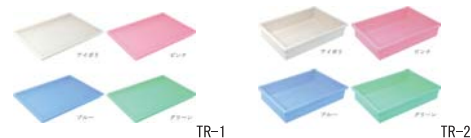

仕様

カート	TKC-5PC
本体材質	ステンレス/SUS304
間口(W)	690
奥行(D)	438
高さ(H)	1102 <small>高さについては、別冊対応します</small>
キャスター	ナイロンエラストマー製 130φオールスター付 特殊ベアリング仕様
取手の数	1個付
重さ(自重)	93kg
レール段数	12段
トレイ収納数	トレイ浅型グリーン TR-1G 3個付 (最大9個)
	トレイ深型グリーン TR-2G 2個付 (最大4個)
	トレイ浅型用ステン TR-1S 1個付 (最大9個)
バッテリー	TRB-2G 1個付
ストッパー	TRS-1 4個付
	TR-3 10個付
仕切板	TR-4 10個付
	TR-5 10個付
	TR-6 10個付
	TR-6 10個付

トレイ用仕切り板

トレイを様々な大きさに仕切れるので小物の管理が、できます。

品番	間口×奥行×高さ	間隔	自重
TR-3	558 × 30 × 4	18.4	50g
●材質ABS ●色 (アイボリー) ※カラー色はありません。 ●間隔 (ピッチ) 18.4mm			

品番	間口×奥行×高さ	間隔	自重
TR-5	558 × 110 × 4	18.4	180g
●材質ABS ●色 (アイボリー) ※カラー色はありません。 ●間隔 (ピッチ) 18.4mm			