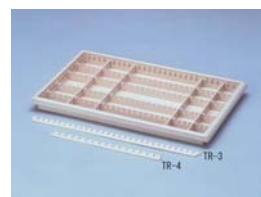

仕様

カート	TKC-5PC
本体材質	ステンレス/SUS304
間口(W)	690
奥行(D)	438
高さ(H)	1102 <small>高さについては、別冊対応します</small>
キャスター	ナイロンエラストマー製 130φオールスター付 特殊ベアリング仕様
取手の数	1個付
重さ(自重)	93kg
レール段数	12段
トレイ収納数	トレイ浅型グリーン TR-1G 3個付 (最大9個)
	トレイ深型グリーン TR-2G 2個付 (最大4個)
	トレイ浅型用ステン TR-1S 1個付 (最大9個)
バッテリー	TRB-2G 1個付
ストッパー	TRS-1 4個付
	TR-3 10個付
仕切板	TR-4 10個付
	TR-5 10個付
	TR-6 10個付
	TR-6 10個付

バッテリー	
品番	TRB-2G
通常出力	300W
最大出力	350W <small>※最長10分間まで</small>
重さ(自重)	33kg
間口(W)	558
奥行(D)	358
高さ(H)	270 (レール段数3本必要)
メンテナンス	バッテリーは2年で交換が必要
カギ	1個付(合鍵2個)

トレイ	浅型	深型
品番	TR-1(色)	TR-2(色)
重さ(自重)	1.4kg	2.1kg
間口(W)	390	390
奥行(D)	600	600
高さ(H)	45	125
材質	ABS樹脂製	
色	アイボリー(基本)、Gグリーン、ピンク、ブルー	
内寸法	W350 × D558 × H40	W350 × D558 × H120

トレイ用仕切り板

トレイを様々な大きさに仕切れるので小物の管理が、できます。

品番	間口×奥行×高さ	間隔	自重
TR-3	558 × 30 × 4	18.4	50g
●材質ABS ●色 (アイボリー) ※カラー色はありません。 ●間隔 (ピッチ) 18.4mm			

品番	間口×奥行×高さ	間隔	自重
TR-5	558 × 110 × 4	18.4	180g
●材質ABS ●色 (アイボリー) ※カラー色はありません。 ●間隔 (ピッチ) 18.4mm			

品番	間口×奥行×高さ	間隔	自重
TR-4	358 × 30 × 4	22	30g
●材質ABS ●色 (アイボリー) ※カラー色はありません。 ●間隔 (ピッチ) 22mm			

品番	間口×奥行×高さ	間隔	自重
TR-6	358 × 110 × 4	22	120g
●材質ABS ●色 (アイボリー) ※カラー色はありません。 ●間隔 (ピッチ) 22mm			

(仕切板のカラーはアイボリーのみ)