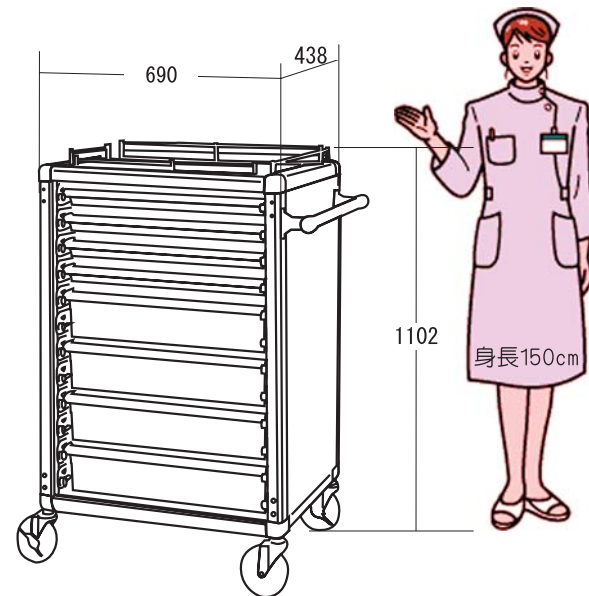

仕様

カート	TKC-5PC
本体材質	ステンレス/SUS304
間口(W)	690
奥行(D)	438
高さ(H)	1102 <small>高さについては、別冊対応します</small>
キャスター	ナイロンエラストマー製 130φオールスター付 特殊ベアリング仕様
取手の数	1個付
重さ(自重)	93kg
レール段数	12段
トレイ収納数	トレイ浅型グリーン TR-1G 3個付 (最大9個)
	トレイ深型グリーン TR-2G 2個付 (最大4個)
	トレイ浅型用ステン TR-1S 1個付 (最大9個)
バッテリー	TRB-2G 1個付
ストッパー	TRS-1 4個付
	TR-3 10個付
仕切板	TR-4 10個付
	TR-5 10個付
	TR-6 10個付
	TR-6 10個付

バッテリー	
品番	TRB-2G
通常出力	300W
最大出力	350W <small>※最長10分間まで</small>
重さ(自重)	33kg
間口(W)	558
奥行(D)	358
高さ(H)	270 (レール段数3本必要)
メンテナンス	バッテリーは2年で交換が必要
カギ	1個付(合鍵2個)

トレイ	浅型	深型
品番	TR-1(色)	TR-2(色)
重さ(自重)	1.4kg	2.1kg
間口(W)	390	390
奥行(D)	600	600
高さ(H)	45	125
材質	ABS樹脂製	
色	アイボリー(基本)、Gグリーン、ピンク、ブルー	
内寸法	W350 × D558 × H40	W350 × D558 × H120

トレイ用仕切り板

トレイを様々な大きさに仕切れるので小物の管理が、できます。

品番	間口×奥行×高さ	間隔	自重
TR-3	558 × 30 × 4	18.4	50g
●材質ABS ●色 (アイボリー) ※カラー色はありません。 ●間隔 (ピッチ) 18.4mm			

品番	間口×奥行×高さ	間隔	自重
TR-5	558 × 110 × 4	18.4	180g
●材質ABS ●色 (アイボリー) ※カラー色はありません。 ●間隔 (ピッチ) 18.4mm			

品番	間口×奥行×高さ	間隔	自重
TR-4	358 × 30 × 4	22	30g
●材質ABS ●色 (アイボリー) ※カラー色はありません。 ●間隔 (ピッチ) 22mm			

品番	間口×奥行×高さ	間隔	自重
TR-6	358 × 110 × 4	22	120g
●材質ABS ●色 (アイボリー) ※カラー色はありません。 ●間隔 (ピッチ) 22mm			

(仕切板のカラーはアイボリーのみ)